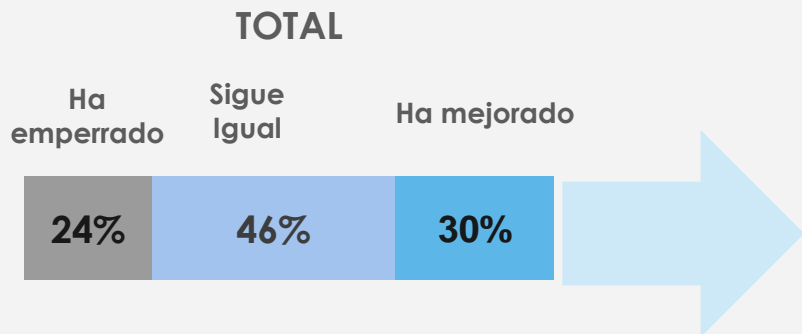

Encuesta de Percepción Ciudadana

2023

CIFRAS & CONCEPTOS
INFORMACIÓN INTELIGENTE®

CALI
cómovamos 

Socios y aliados de Cali Cómo Vamos

Situación Económica

CALI
cómovamos

Durante el último año, la situación económica de su hogar...

Ha mejorado (nov-dic 2023)

EDAD	18 a 25 años	38%
	26 a 35 años	35%
	36 a 45 años	32%
	46 a 55 años	30%
	55 a 65 años	25%
	Más de 65 años	16%
SEXO	Hombre	30%
	Mujer	30%
ESTRATO	Bajo (1+2)	27%
	Medio (3+4)	30%
	Alto (5+6)	45%

¿Usted se considera pobre?

Ha mejorado (nov-dic 2023)

EDAD	18 a 25 años	13%
	26 a 35 años	16%
	36 a 45 años	15%
	46 a 55 años	18%
	55 a 65 años	23%
	Más de 65 años	40%
SEXO	Hombre	17%
	Mujer	22%
ESTRATO	Bajo (1+2)	27%
	Medio (3+4)	16%
	Alto (5+6)	4%