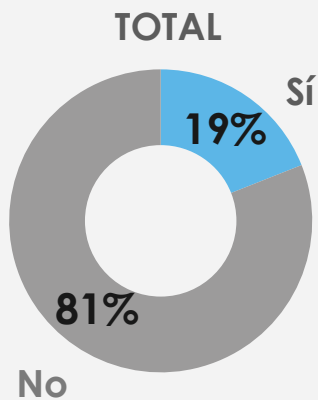

Ha mejorado (nov-dic 2023)

EDAD	18 a 25 años	38%
	26 a 35 años	35%
	36 a 45 años	32%
	46 a 55 años	30%
	55 a 65 años	25%
	Más de 65 años	16%
SEXO	Hombre	30%
	Mujer	30%
ESTRATO	Bajo (1+2)	27%
	Medio (3+4)	30%
	Alto (5+6)	45%

¿Usted se considera pobre?

Ha mejorado (nov-dic 2023)

EDAD	18 a 25 años	13%
	26 a 35 años	16%
	36 a 45 años	15%
	46 a 55 años	18%
	55 a 65 años	23%
	Más de 65 años	40%
SEXO	Hombre	17%
	Mujer	22%
ESTRATO	Bajo (1+2)	27%
	Medio (3+4)	16%
	Alto (5+6)	4%

En las últimas 4 semanas, ¿usted o algún miembro de su hogar tuvo que comer menos de TRES comidas diarias por falta de alimentos?

Sí (nov-dic 2023)

EDAD	18 a 25 años	13%
	26 a 35 años	17%
	36 a 45 años	19%
	46 a 55 años	20%
	55 a 65 años	23%
	Más de 65 años	25%
SEXO	Hombres	14%
	Mujeres	24%
ESTRATO	Bajo (1+2)	28%
	Medio (3+4)	13%
	Alto (5+6)	6%

AL1. En las últimas CUATRO semanas, ¿usted o algún miembro de su hogar tuvo que comer menos de TRES comidas diarias **porque no había suficientes alimentos** ?

Noviembre-diciembre, 2023 (1.511 encuestas)