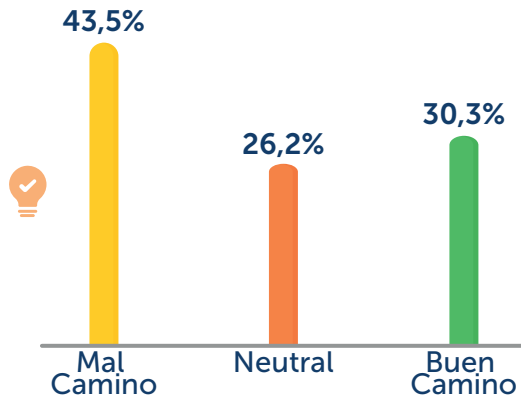

Encuesta Virtual de Percepción Ciudadana Jamundí 2021

En general, las cosas en Jamundí ¿van por buen camino o por mal camino?

Tamaño de Muestra Jamundí: 1.128 encuestas

Durante el último año, la situación económica de su hogar...

Tamaño de Muestra Jamundí: 1.135 encuestas

¿Qué tan satisfecho(a) está con el servicio de salud que recibió durante el último año?

Tamaño de Muestra Jamundí: 1.138 encuestas

¿Qué tan orgulloso (a) se siente de Jamundí?