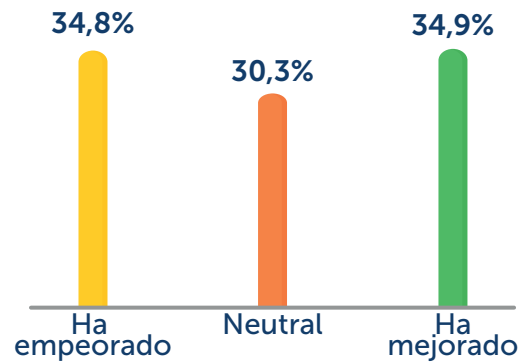

Encuesta Virtual de Percepción Ciudadana Jamundí 2021

En general, las cosas en Jamundí ¿van por buen camino o por mal camino?

Tamaño de Muestra Jamundí: 1.128 encuestas

Durante el último año, la situación económica de su hogar...

Tamaño de Muestra Jamundí: 1.135 encuestas

¿Qué tan satisfecho(a) está con el servicio de salud que recibió durante el último año?

Tamaño de Muestra Jamundí: 1.138 encuestas

¿Qué tan orgulloso (a) se siente de Jamundí?