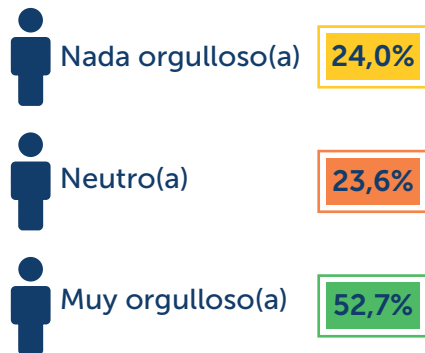

Encuesta Virtual de Percepción Ciudadana Jamundí 2021

En general, las cosas en Jamundí ¿van por buen camino o por mal camino?

Tamaño de Muestra Jamundí: 1.128 encuestas

Durante el último año, la situación económica de su hogar...

Tamaño de Muestra Jamundí: 1.135 encuestas

¿Qué tan satisfecho(a) está con el servicio de salud que recibió durante el último año?

Tamaño de Muestra Jamundí: 1.138 encuestas

¿Qué tan orgulloso (a) se siente de Jamundí?

Tamaño de Muestra Jamundí: 1.130 encuestas

¿Qué tan satisfecho(a) está con su situación laboral?

Tamaño de Muestra Jamundí: 1.104 encuestas

Conoce y descarga el informe completo en:

calicomovamos.org.co

Encuesta Virtual de Percepción Ciudadana Jamundí 2021