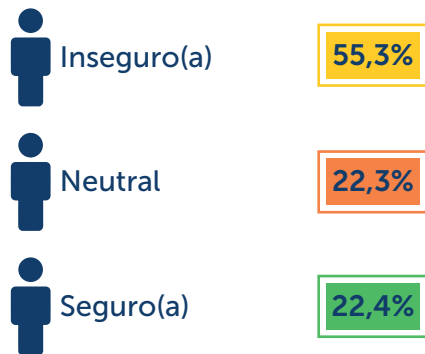

Tamaño de Muestra Jamundí: 1.130 encuestas

¿Qué tan satisfecho(a) está con su situación laboral?

Tamaño de Muestra Jamundí: 1.104 encuestas

Conoce y descarga el informe completo en:

calicomovamos.org.co

Encuesta Virtual de Percepción Ciudadana Jamundí 2021

¿Qué tan satisfecho(a) está con la educación superior que usted recibe?

Tamaño de Muestra Jamundí: 667 encuestas

¿Qué tan seguro(a) se siente en su barrio?

Tamaño de Muestra Jamundí: 1.134 encuestas

¿Qué tan satisfecho(a) está con la forma como la Alcaldía invierte los recursos públicos de Jamundí?

Tamaño de Muestra Jamundí: 1.079 encuestas

¿Qué tan seguro(a) se siente en Jamundí?

Tamaño de Muestra Jamundí: 1.137 encuestas

¿Qué tan satisfecho(a) está con la calidad del espacio público, parques y áreas verdes de Jamundí?