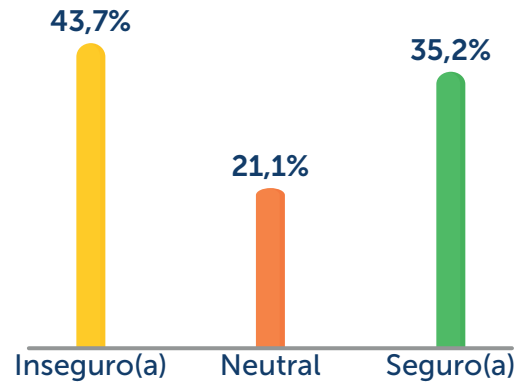

Tamaño de Muestra Jamundí: 1.130 encuestas

¿Qué tan satisfecho(a) está con su situación laboral?

Tamaño de Muestra Jamundí: 1.104 encuestas

Conoce y descarga el informe completo en:

calicomovamos.org.co

Encuesta Virtual de Percepción Ciudadana Jamundí 2021

¿Qué tan satisfecho(a) está con la educación superior que usted recibe?

Tamaño de Muestra Jamundí: 667 encuestas

¿Qué tan seguro(a) se siente en su barrio?

Tamaño de Muestra Jamundí: 1.134 encuestas

¿Qué tan satisfecho(a) está con la forma como la Alcaldía invierte los recursos públicos de Jamundí?