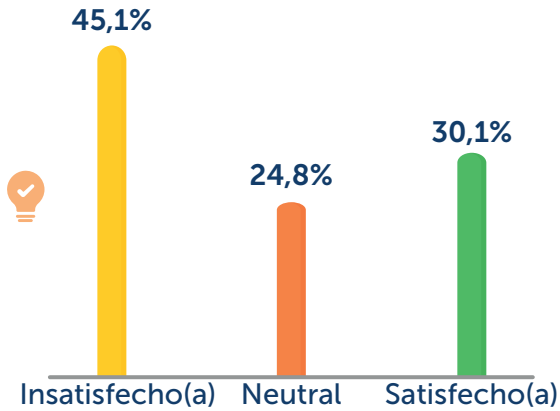

Tamaño de Muestra Jamundí: 1.130 encuestas

¿Qué tan satisfecho(a) está con su situación laboral?

Tamaño de Muestra Jamundí: 1.104 encuestas

Conoce y descarga el informe completo en:

calicomovamos.org.co

Encuesta Virtual de Percepción Ciudadana Jamundí 2021

¿Qué tan satisfecho(a) está con la educación superior que usted recibe?

Tamaño de Muestra Jamundí: 667 encuestas

¿Qué tan seguro(a) se siente en su barrio?

Tamaño de Muestra Jamundí: 1.134 encuestas

¿Qué tan satisfecho(a) está con la forma como la Alcaldía invierte los recursos públicos de Jamundí?