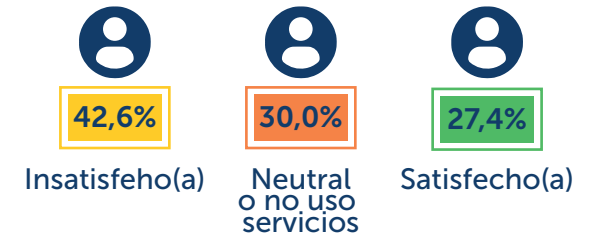

Encuesta Virtual de Percepción Ciudadana Jamundí 2021

En general, las cosas en Jamundí ¿van por buen camino o por mal camino?

Tamaño de Muestra Jamundí: 1.128 encuestas

Durante el último año, la situación económica de su hogar...

Tamaño de Muestra Jamundí: 1.135 encuestas

¿Qué tan satisfecho(a) está con el servicio de salud que recibió durante el último año?

Tamaño de Muestra Jamundí: 1.138 encuestas

¿Qué tan orgulloso (a) se siente de Jamundí?