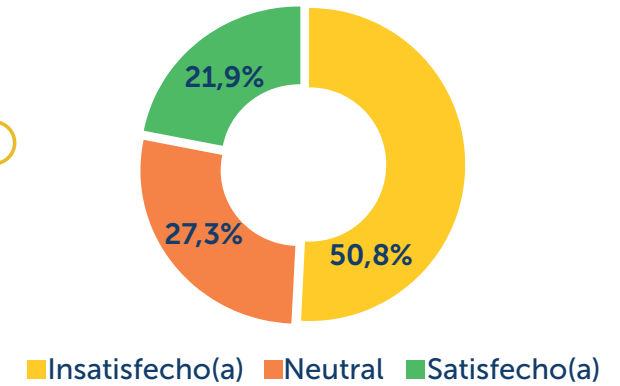

Tamaño de Muestra Jamundí: 1.130 encuestas

¿Qué tan satisfecho(a) está con su situación laboral?

Tamaño de Muestra Jamundí: 1.104 encuestas

Conoce y descarga el informe completo en:

calicomovamos.org.co

Encuesta Virtual de Percepción Ciudadana Jamundí 2021

¿Qué tan satisfecho(a) está con la educación superior que usted recibe?

Tamaño de Muestra Jamundí: 667 encuestas

¿Qué tan seguro(a) se siente en su barrio?

Tamaño de Muestra Jamundí: 1.134 encuestas

¿Qué tan satisfecho(a) está con la forma como la Alcaldía invierte los recursos públicos de Jamundí?

Tamaño de Muestra Jamundí: 1.079 encuestas

¿Qué tan seguro(a) se siente en Jamundí?

Tamaño de Muestra Jamundí: 1.137 encuestas

¿Qué tan satisfecho(a) está con la calidad del espacio público, parques y áreas verdes de Jamundí?