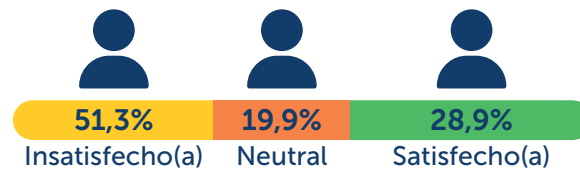

Tamaño de Muestra Jamundí: 1.130 encuestas

¿Qué tan satisfecho(a) está con su situación laboral?

Tamaño de Muestra Jamundí: 1.104 encuestas

Conoce y descarga el informe completo en:

calicomovamos.org.co

Encuesta Virtual de Percepción Ciudadana Jamundí 2021

¿Qué tan satisfecho(a) está con la educación superior que usted recibe?

Tamaño de Muestra Jamundí: 667 encuestas

¿Qué tan seguro(a) se siente en su barrio?

Tamaño de Muestra Jamundí: 1.134 encuestas

¿Qué tan satisfecho(a) está con la forma como la Alcaldía invierte los recursos públicos de Jamundí?

Tamaño de Muestra Jamundí: 1.079 encuestas

¿Qué tan seguro(a) se siente en Jamundí?

Tamaño de Muestra Jamundí: 1.137 encuestas

¿Qué tan satisfecho(a) está con la calidad del espacio público, parques y áreas verdes de Jamundí?